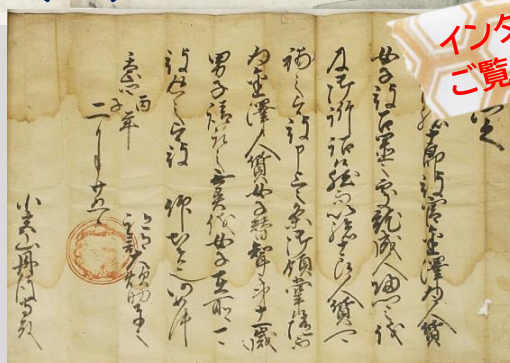

## 関東入国と上野国

～文書館収蔵中近世文書の世界～

令和5年 8月5日(土) ～ 11月26日(日)

インターネット展示でも  
ご覧いただけます。(随時更新)